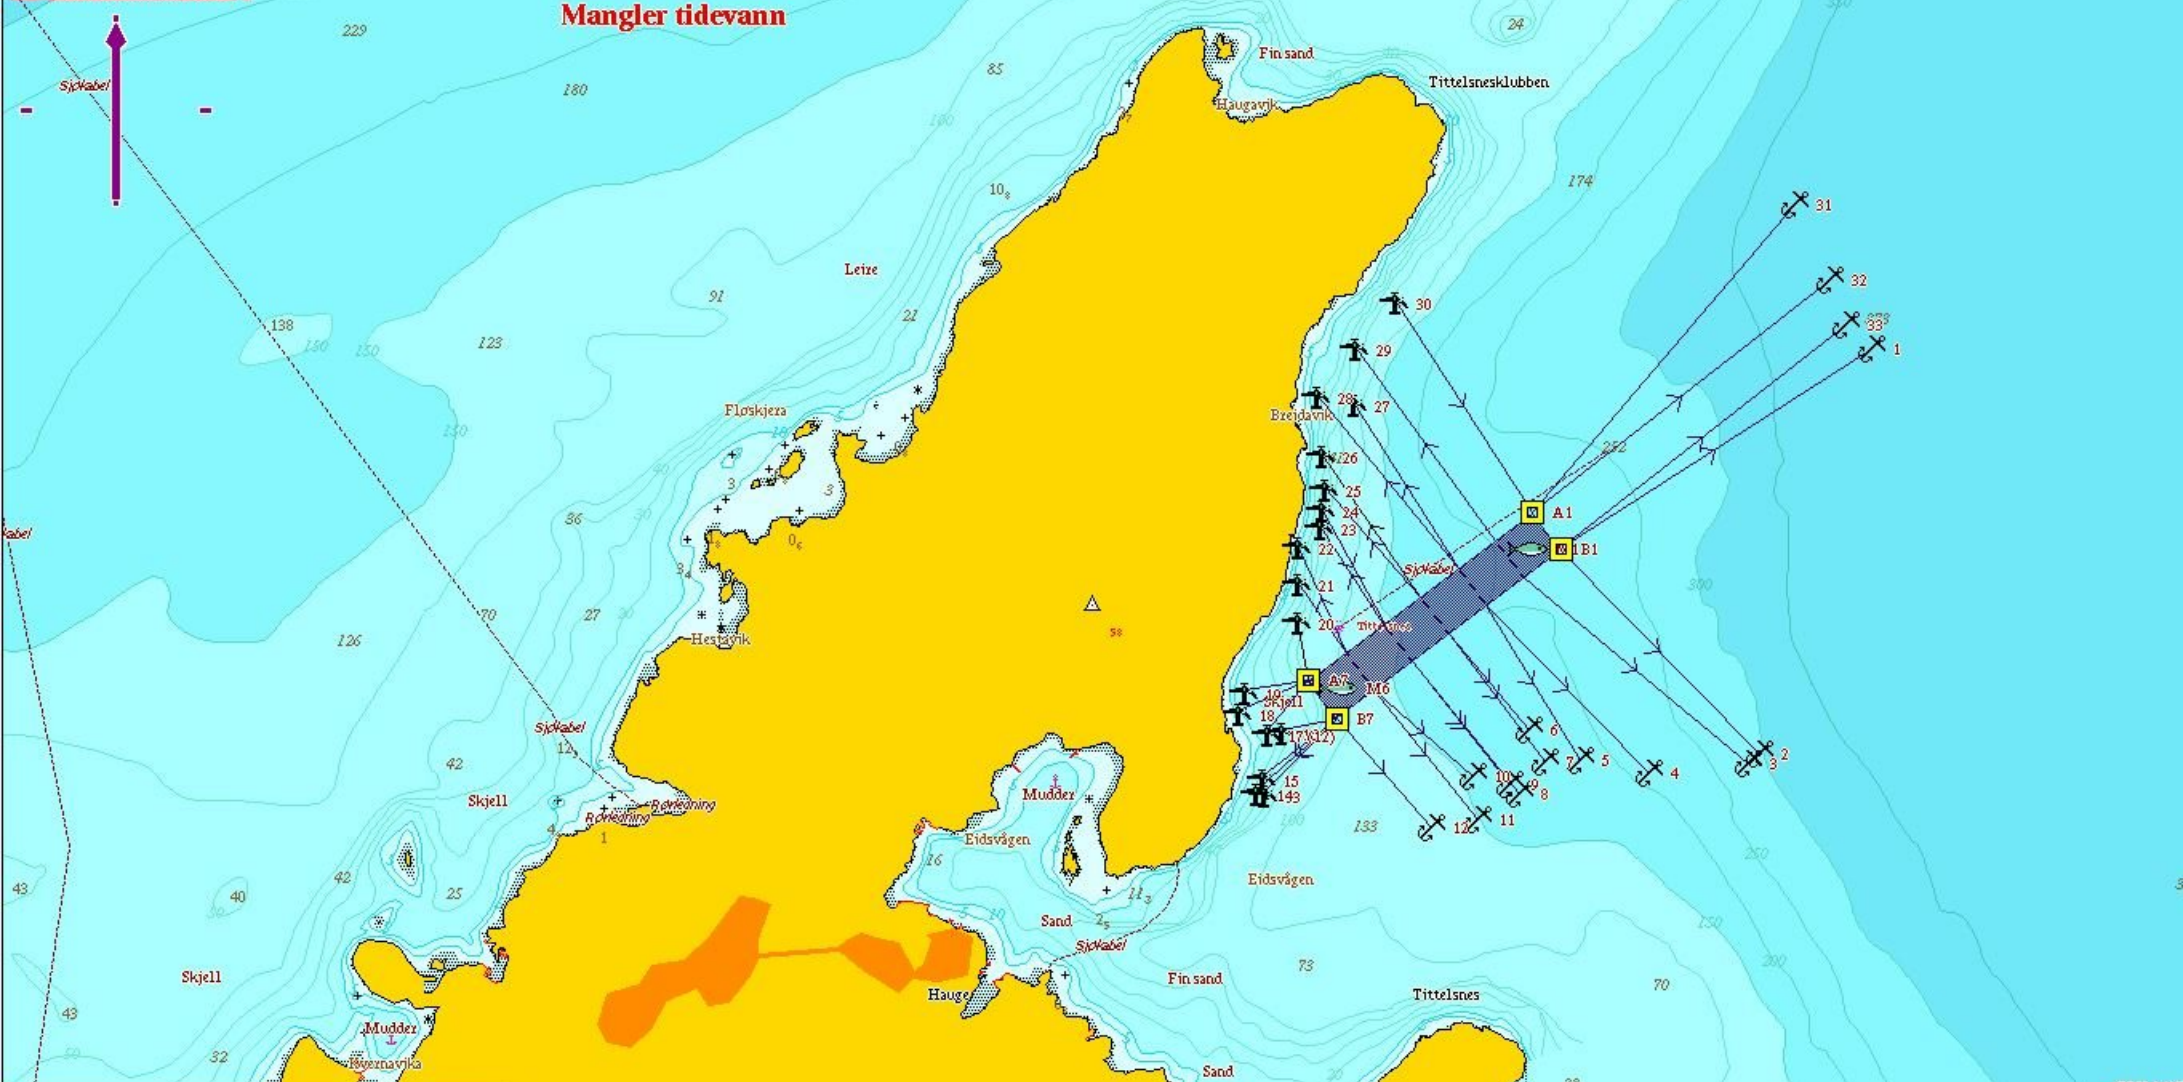

Ingen bunnkalkulering

Dybdekoter 1 2 5 10 20 50 100

Plotterlag <<< >>> A B C D E F G FLÅTE Lokaliteter Nytt anlegg Periode Høyre museknapp endrer navn