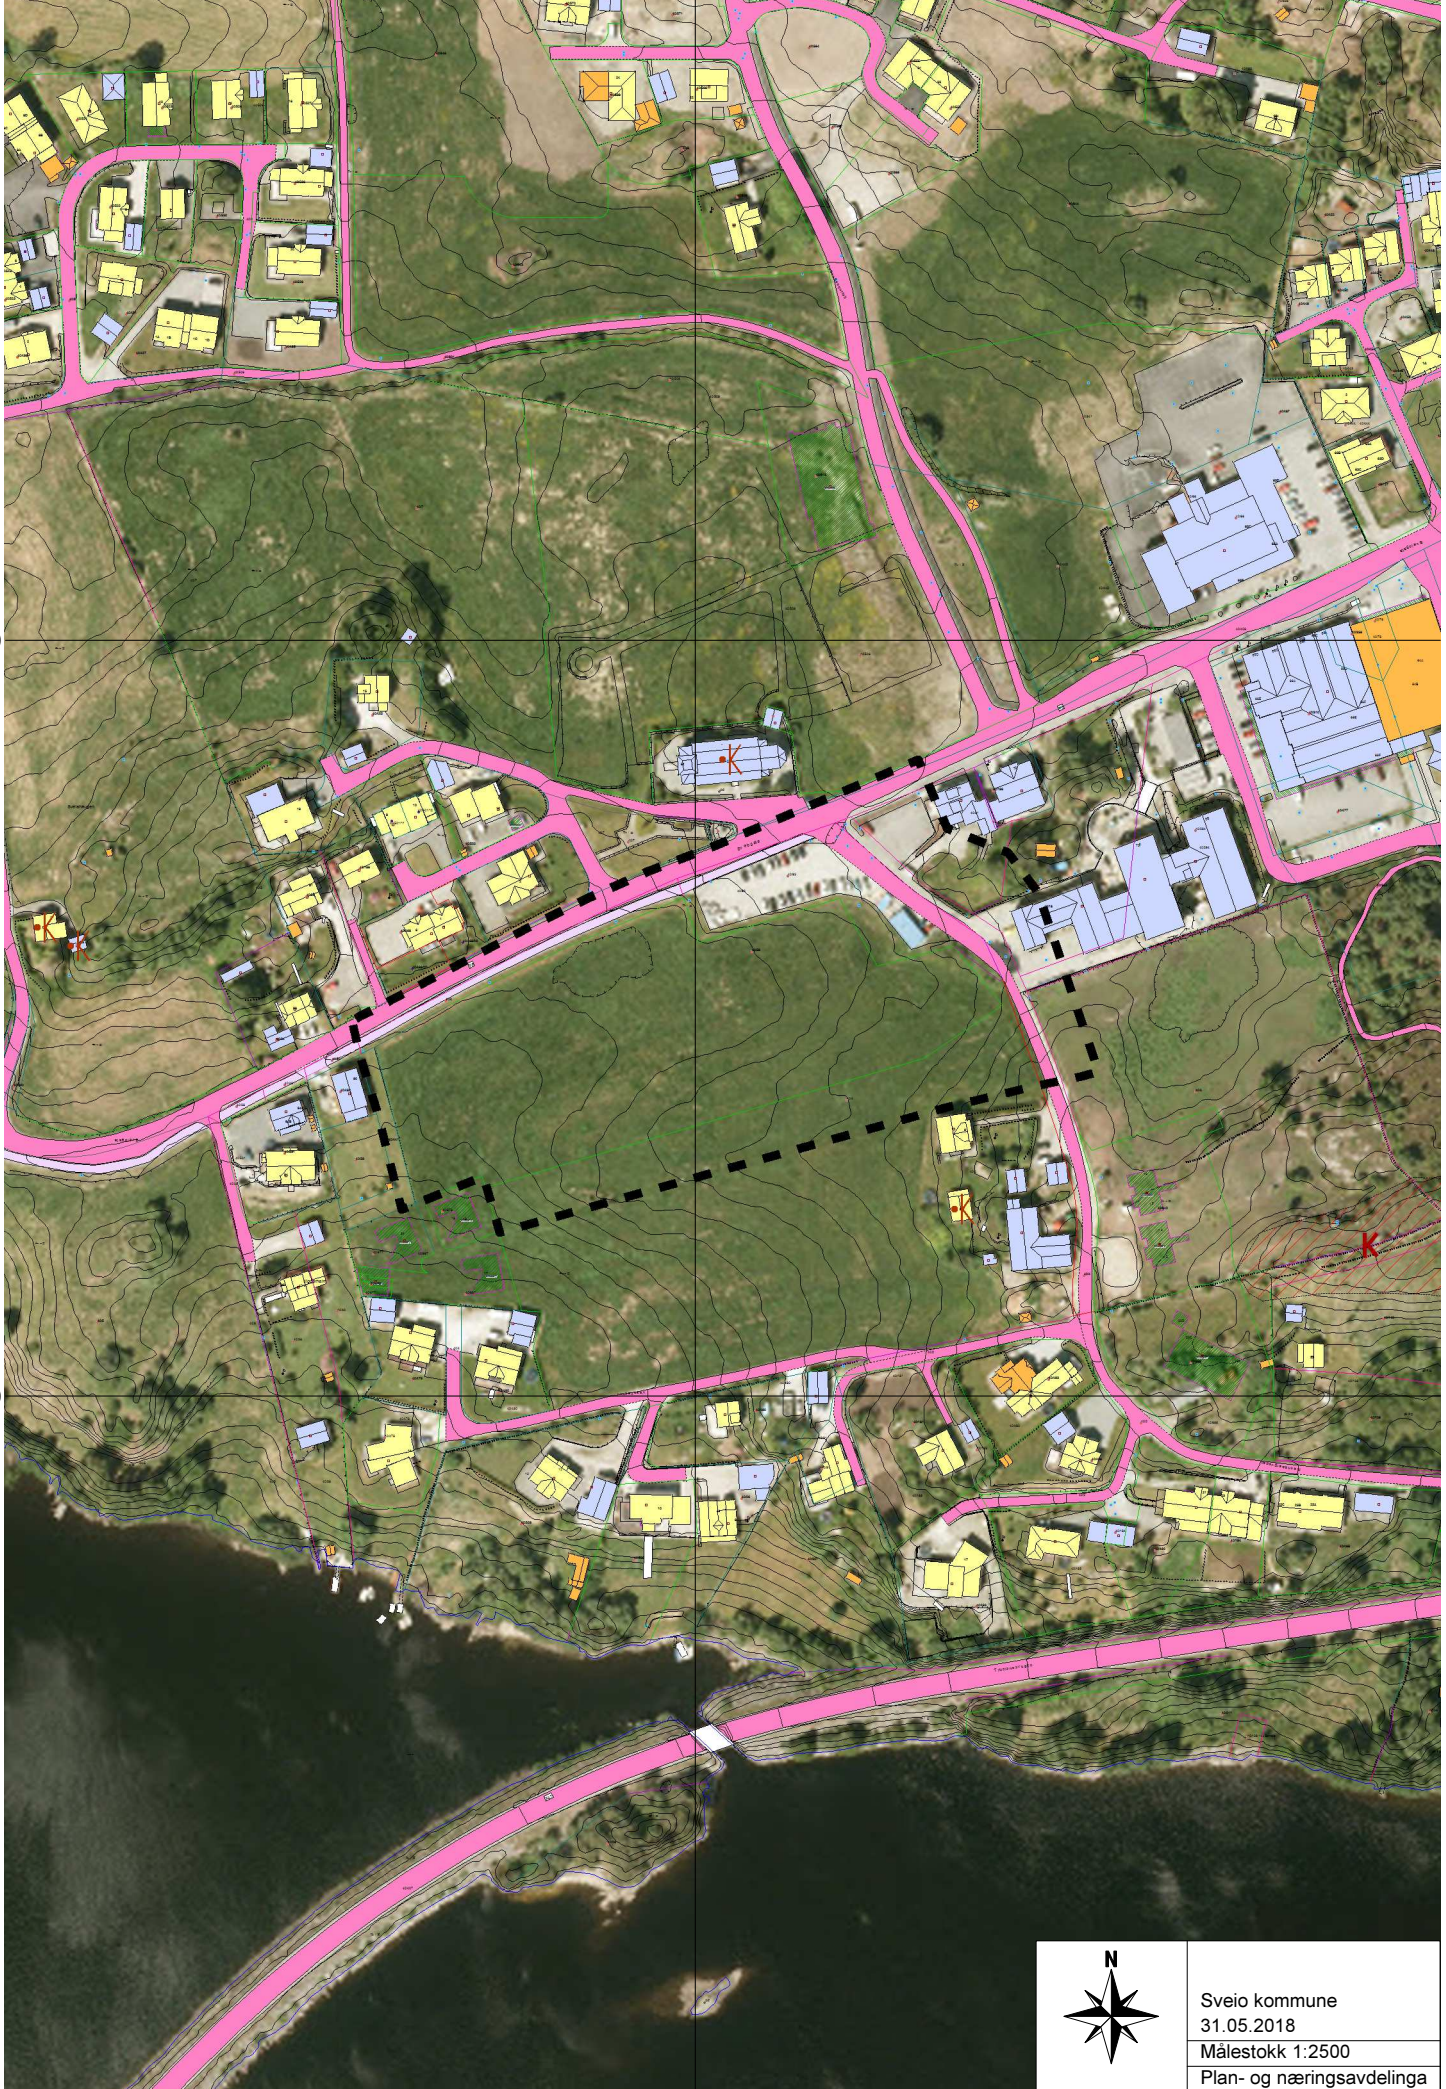

293750

6606250

6606000

Sveio kommune
31.05.2018
Målestokk 1:2500
Plan- og næringsavdelinga