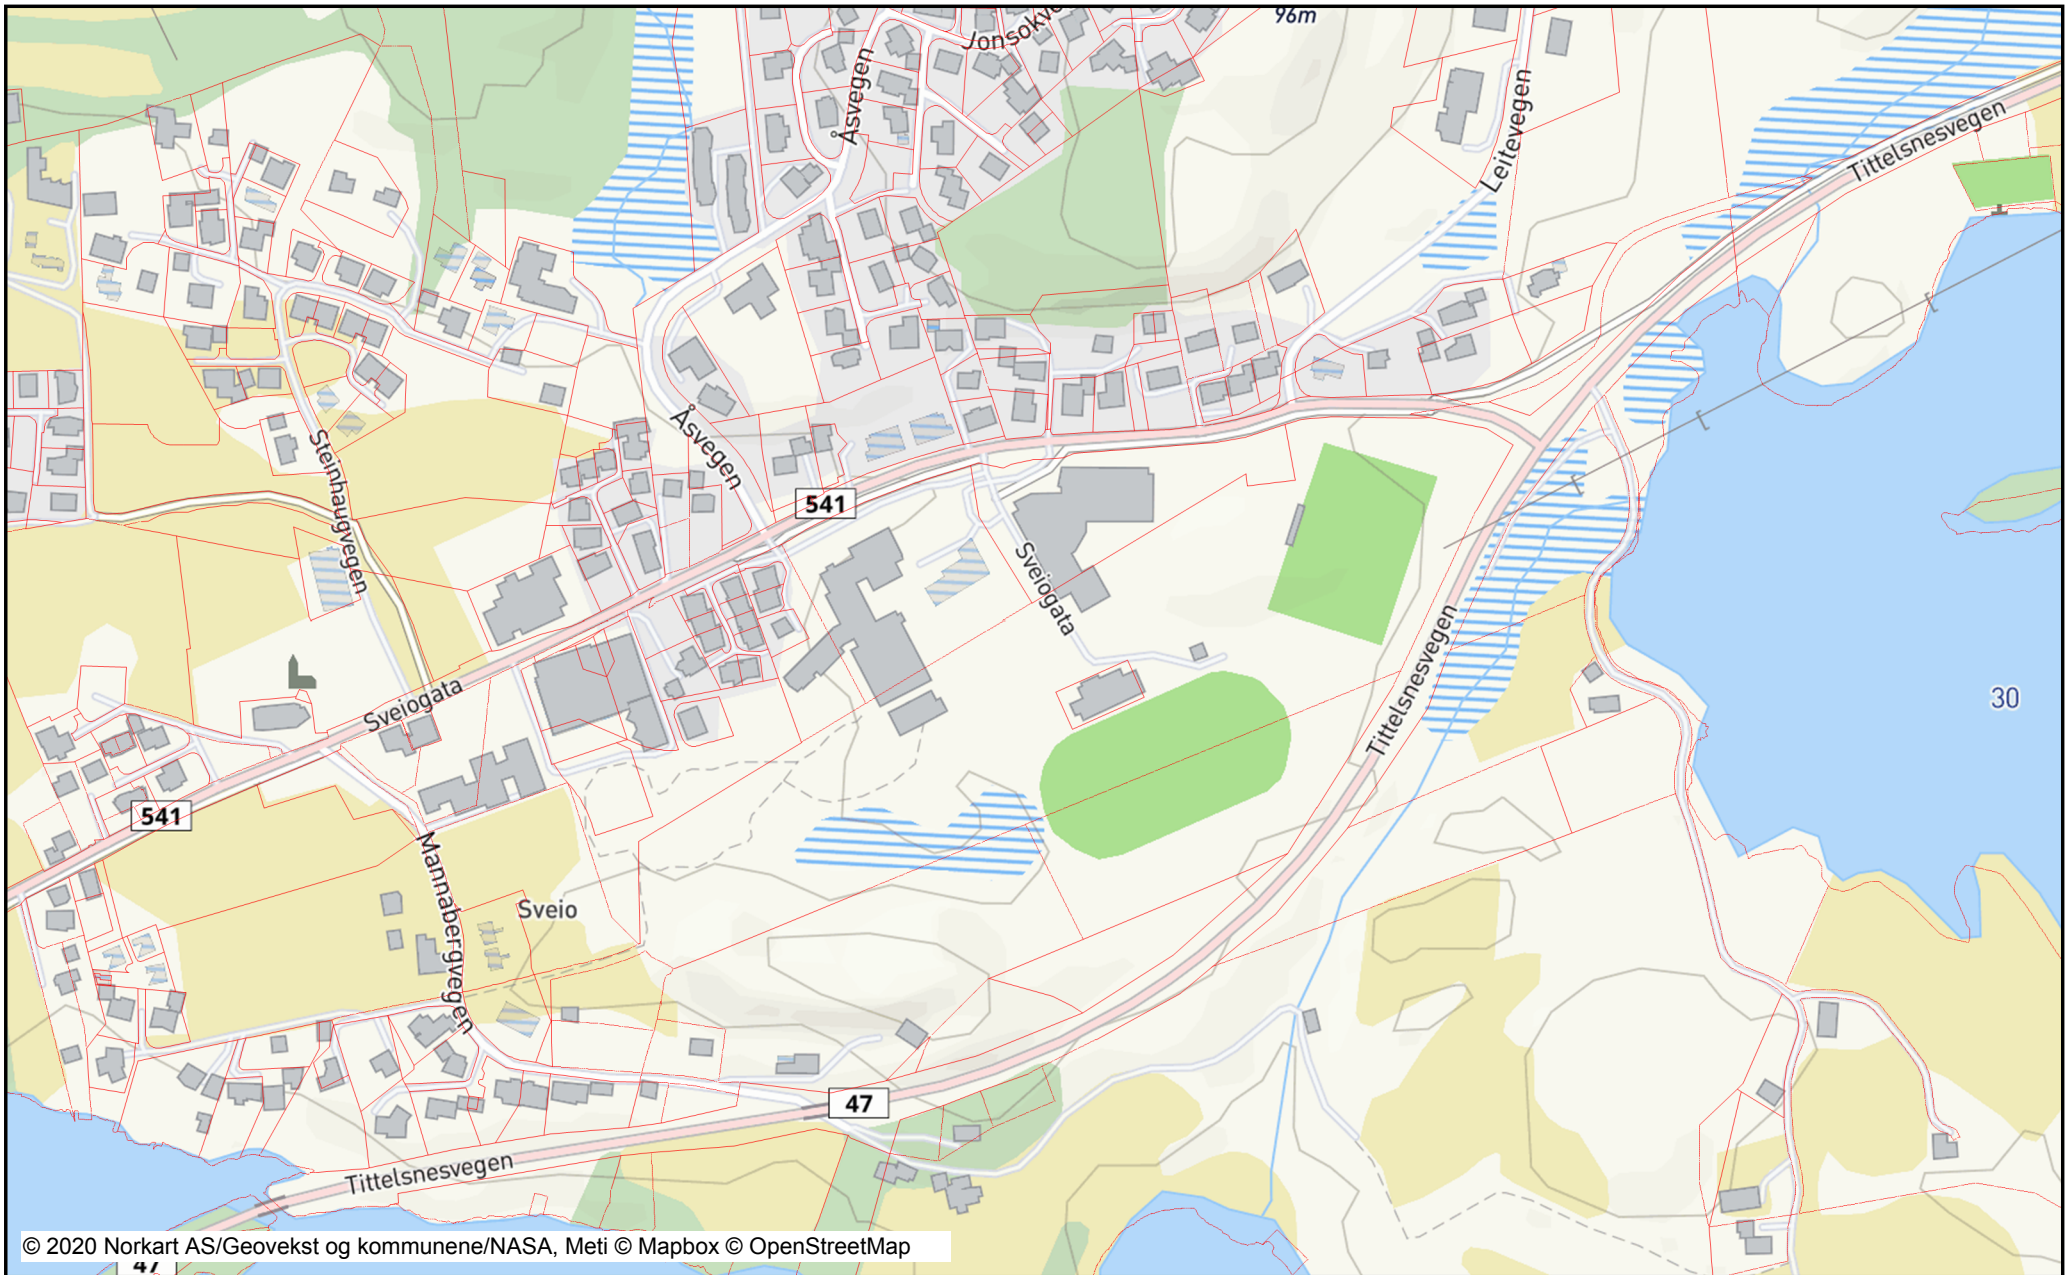

40/642

Dato: 23.06.2020

Målestokk: 1:5000

Koordinatsystem: UTM 32N

Tegnforklaring

Eiendomsinformasjon

-  Eiendomsgrense u 15 m
-  Eiendomsgrense o 15 m